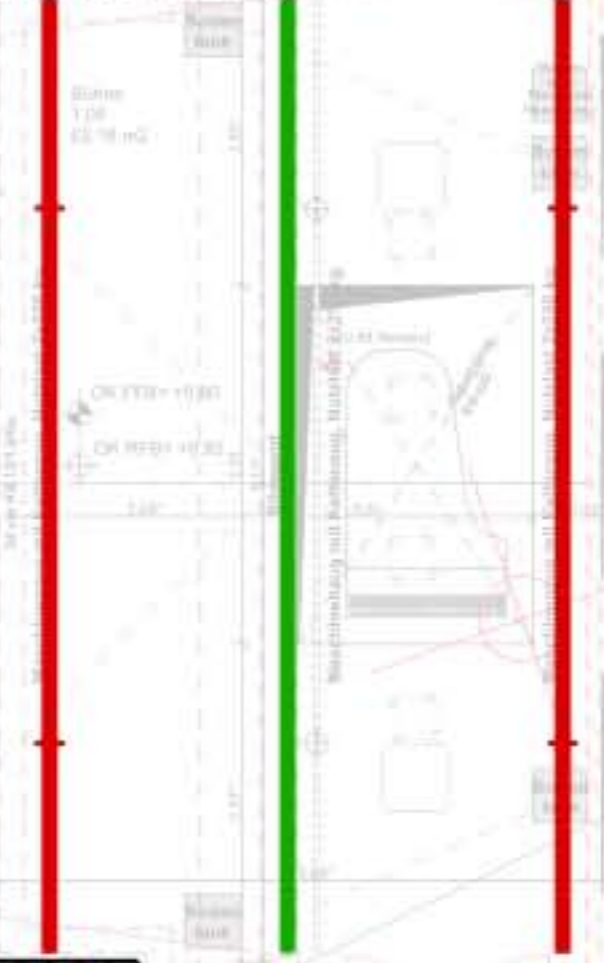

Load-In

FOH

10 Meter

6 Meter

Traversen
Leinwand